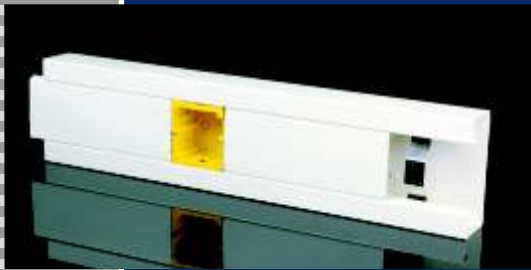

KOPOS

**CABLE SUPPORTING SYSTEMS
SISTEME DE JGHEABURI METALICE**

CHAPTER | CAPITOLUL

1. CABLE TRAYS
JGHEAB METALIC DIN TABLA
2. WIRE CABLE TRAYS
JGHEAB METALIC DIN SARMA
3. MOUNTING SYSTEMS
ACCESORII SI SISTEME DE MONTAJ
4. STAINLESS STEEL PROGRAM
JGHEB METALIC DIN INOX
5. WALL TRUNKING
CANAL DE PERETE
6. CABLE LADDER
TRAVERSE PENTRU CABLURI
7. FLOOR INSTALLATIONS
SISTEME PENTRU PODELE
8. FIRE-RESISTANT SYSTEMS
SISTEME IGNIFUGE
9. TECHNICAL INFO
INFORMATII TEHNICE